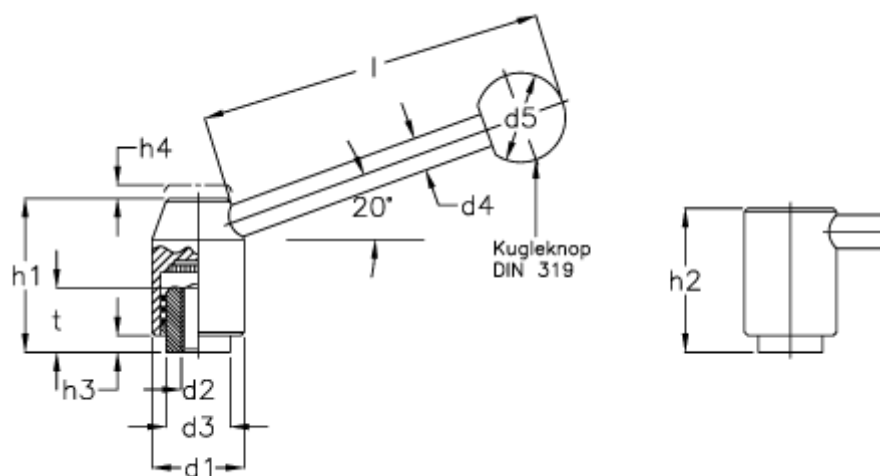

Varenummer: 20491422
Beskrivelse: E+G Indstilleligt håndtag
GN212.3-24-M 8-E

Mål

d1 = 24	h1 = 40.0
d2 = 3/8 x 16	h2 = 37.0
d2 = 5/16 x 18	h3 = 2.5
d2 = M 10	h4 = 4.5
d2 = M 8	l = 96
d3 = 16.0	t min = 14
d4 = 10	
d5 = 25	